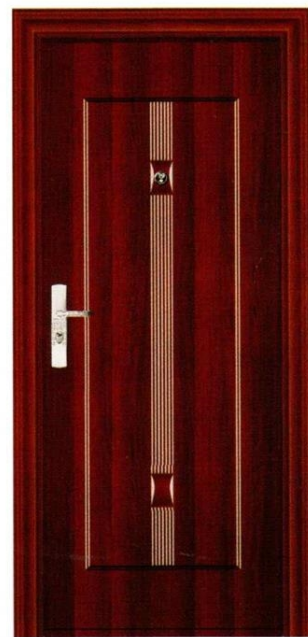

B

C

D

DSY-29

DSY-52

DSY-53

DSY-54

图片颜色仅为参考，以实物为准。

钢质防盗安全门系列

DSY-30

DSY-31

DSY-32

DSY-33

根据客户提供尺寸可以定制。

DSY-34

DSY-35

DSY-36

DSY-37

图片颜色仅为参考，以实物为准。

钢质防盗安全门系列

钢质防盗安全门系列

DSY-70 (深拉深)

钢质防盗安全门系列

DSY-38