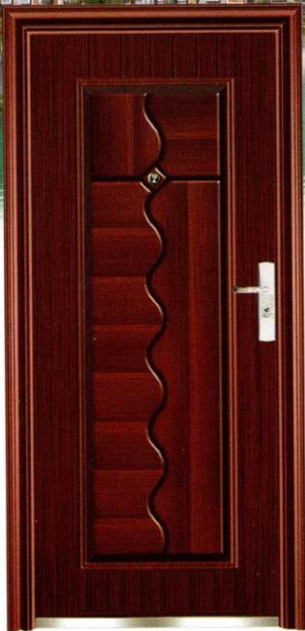

图片颜色仅为参考，以实物为准。

钢质防盗安全门系列

DSY-16

DSY-17

DSY-18

DSY-19

DSY-21

DSY-22

图片颜色仅为参考，以实物为准。

钢质防盗安全门系列

DSY-23

DSY-25

DSY-26

DSY-27

可选拉手

A

B

C

D

DSY-29

DSY-52

DSY-53

DSY-54

图片颜色仅为参考，以实物为准。