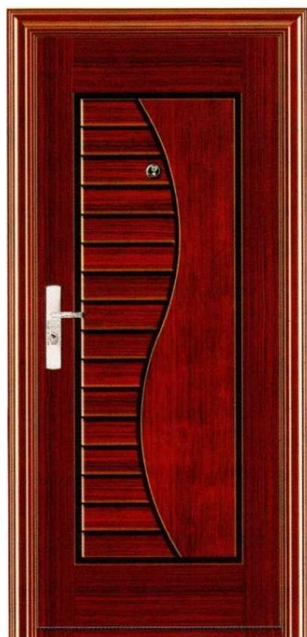

图片颜色仅为参考，以实物为准。

钢质防盗安全门系列

DSY-16

DSY-17

DSY-18

DSY-19

DSY-21

DSY-22

图片颜色仅为参考，以实物为准。

钢质防盗安全门系列

DSY-23

DSY-25

DSY-26

DSY-27

可选拉手

A

B

C

D

DSY-29

DSY-52

DSY-53

DSY-54

图片颜色仅为参考，以实物为准。

钢质防盗安全门系列

DSY-30

DSY-31

DSY-32

DSY-33

根据客户提供尺寸可以定制。

DSY-34

DSY-35