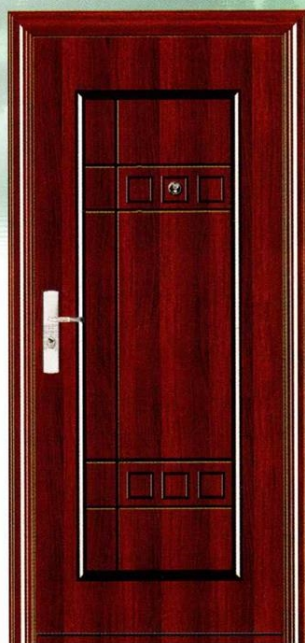

B

C

D

DSY-29

DSY-52

DSY-53

DSY-54

图片颜色仅为参考，以实物为准。

钢质防盗安全门系列

DSY-30

DSY-31

DSY-32

DSY-33

根据客户提供尺寸可以定制。

DSY-34

DSY-35

DSY-36

DSY-37

图片颜色仅为参考，以实物为准。

钢质防盗安全门系列

钢质防盗安全门系列

DSY-70 (深拉深)

钢质防盗安全门系列

DSY-38