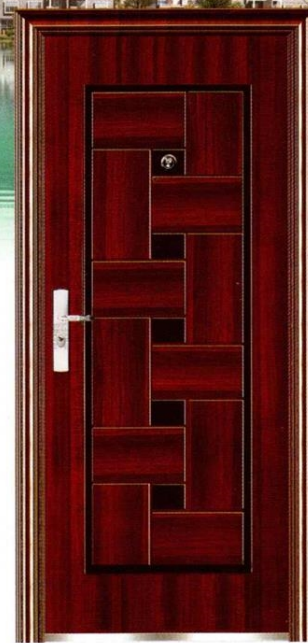

图片颜色仅为参考，以实物为准。

钢质防盗安全门系列

DSY-23

DSY-25

DSY-26

DSY-27

可选拉手

A

B

C

D

DSY-29

DSY-52

DSY-53

DSY-54

图片颜色仅为参考，以实物为准。

钢质防盗安全门系列

DSY-30

DSY-31

DSY-32

DSY-33

根据客户提供尺寸可以定制。

DSY-34

DSY-35

DSY-36

DSY-37

图片颜色仅为参考，以实物为准。

钢质防盗安全门系列

钢质防盗安全门系列

DSY-70 (深拉深)

钢质防盗安全门系列

DSY-38