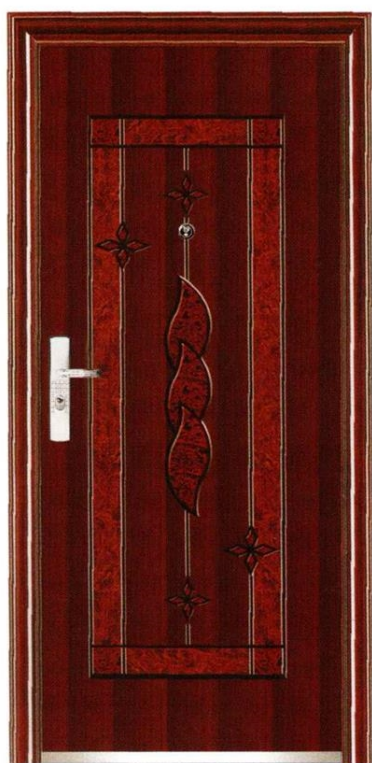

钢质防盗安全门系列

DSY-01

DSY-02

DSY-03

DSY-04

DSY-05

DSY-06

DSY-07

DSY-08

DSY-09

DSY-10

DSY-11

DSY-12

DSY-13

DSY-14

DSY-15

图片颜色仅为参考，以实物为准。

钢质防盗安全门系列

DSY-16

DSY-17

DSY-18

DSY-19

DSY-21

DSY-22

图片颜色仅为参考，以实物为准。

钢质防盗安全门系列

DSY-23

DSY-25

DSY-26

DSY-27

可选拉手

A