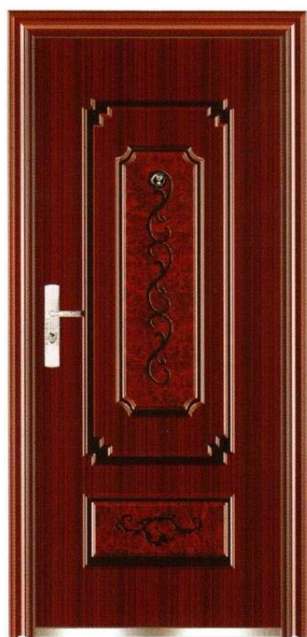

图片颜色仅为参考，以实物为准。

钢质防盗安全门系列

DSY-16

DSY-17

DSY-18

DSY-19

DSY-21

DSY-22

图片颜色仅为参考，以实物为准。

钢质防盗安全门系列

DSY-23

DSY-25

DSY-26

DSY-27

可选拉手

A

B

C

D

DSY-29

DSY-52

DSY-53

DSY-54

图片颜色仅为参考，以实物为准。

钢质防盗安全门系列

DSY-30

DSY-31

DSY-32

DSY-33

根据客户提供尺寸可以定制。

DSY-34

DSY-35