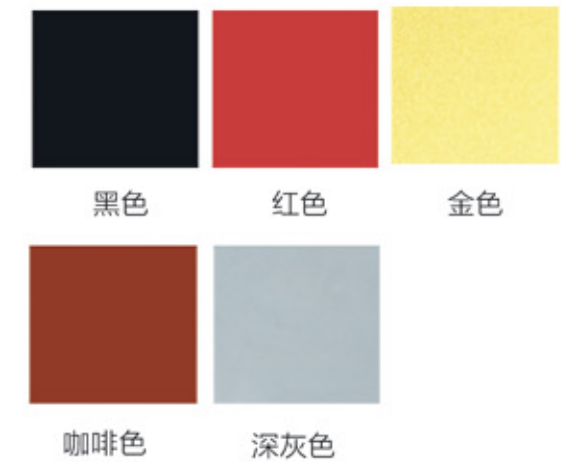

天生臻品·奢而有度
度轻奢
零度亚克力镶嵌系列

纯真水晶亚克力可选颜色：
（由于印刷原因，色板与实样略有偏差，请以实样为准）