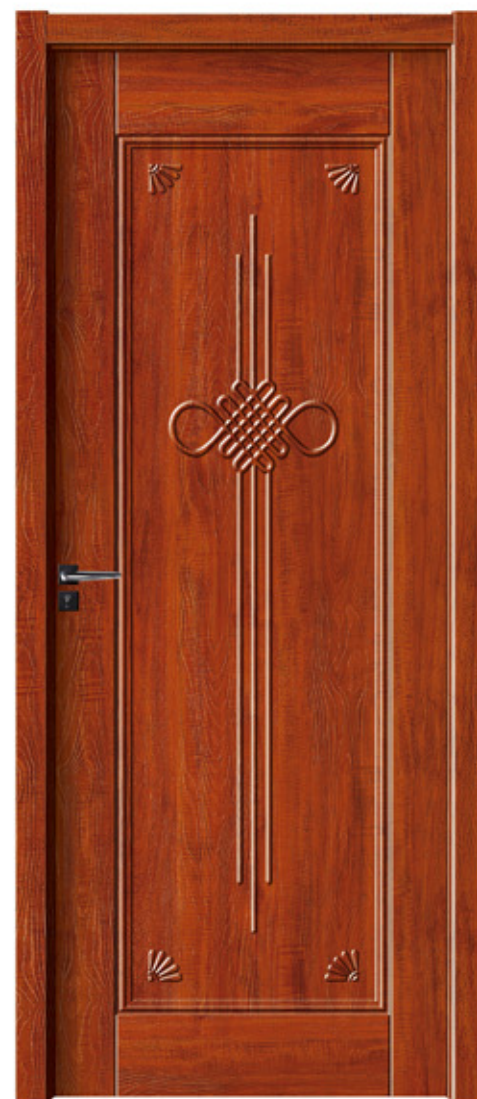

天生臻品·奢而有度
平板浅槽

平板浅槽烤瓷全木门系列

轻奢与高贵气质完美呈现，实力演绎非凡格调。
品质一目了然

ZERO DEGREE INTERNAL BUCKLE ASSEMBLY SERIES

材质可做：全木

P103 古巴原木